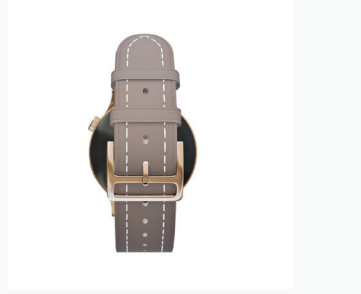

2025

Akıllılar
arasında **şık**

Fro LW-43V Ultra İnce Şık Akıllı Saat

İnce kasa: kalınlık sadece 6,8 mm

Çap 43 mm

Suya dayanıklı IP 67

Hafiflik bileğinizin rahat etmesini sağlar.

1.3" AMOLED tam yuvarlak ekran

Fro LW-38V BLACKBROWN Siyah Kasa Kompakt Şık Akıllı Saat

- Kompakt akıllı saat
- Kompakt kasa: çap sadece 38 mm
- Kalınlık 11,6 mm
- Suya dayanıklı
- Hafifliği ile hissedilmez
- 1,28 inç AMOLED tam yuvarlak ekran, %73 görünür alan/çap oranı!
- BLE 5.0 + BT3.0
- Pil 200 mAh
- BT çağruları
- Akıllı telefondan gelen bildirimler
- 187 spor modu
- Sağlık izleme: Kalp atış hızı, SPO2 ve Kan basıncı ölçümleri

Fro LW-38V BLACKBROWN

Fro LW-38V BLACKBROWN Kompakt Şık Akıllı Saat

Fro LW-38V
BLACKBROWN

TEKNİK ÖZELLİKLER LV-38W

Ekran	
Tip ve boyut	AMOLED 1.8"
Çözünürlük	416*416
Kasa	
Çap	38 mm
Kalınlık	11.6 mm
Ağırlık	23,3 g (kayıssız)
Malzeme	Çinko alaşımı
Pil	
Tür	Lityum-polimer pil
Kapasite	200mAh
Kullanım Ömrü	5 güne kadar normal kullanım
Bekleme Süresi	30 gün bekleme
Yonga Seti	
Model	JL7012
Bağlantı	
Bluetooth	BLE 5.0 + BT3.0
Sensörler	
Hareket Sensörü	Accelerometer
Kalp Ritmi Monitörü (HRM)	Evet
Kan Oksijen Sensörü (SpO2)	Evet
Özellikler	
Aktivite Takibi	Evet
Adım Sayma	Evet
Uyku Takibi	Evet
Kalp Atış Hızı	Evet
Kan Oksijen Ölçümü	Evet
Kan Basıncı Ölçümü	Evet
Spor Modları	187 spor modu
Bluetooth Aramaları	Evet
Şarj	
Şarj Türü	Endüktif, 5.0 V
Çalışma Sıcaklığı	
Sıcaklık Aralığı	-5~45 °C
Su Geçirmezlik	
Su Geçirmezlik	IP67
Saat Kayışı Boyutu	
Kayış Genişliği	20 mm
İşletim Sistemi Uyumluluğu	
Android	Android 4,4 ve üzeri
iOS	iOS 9.0 ve üzeri

Fro LW-38V GOLDBROWN
Gold Kasa
Kompakt Şık Akıllı Saat

tarzınıyansıt

Hakiki Deri Spor Lacivert Kordon

Hakiki Deri Spor Siyah Kordon

Fro LW-38V GOLDWHITE
Gold Kasa
Kompakt Şık Akıllı Saat

tarzınıyansıt

Hakiki Deri Safiano Yeşil Kordon